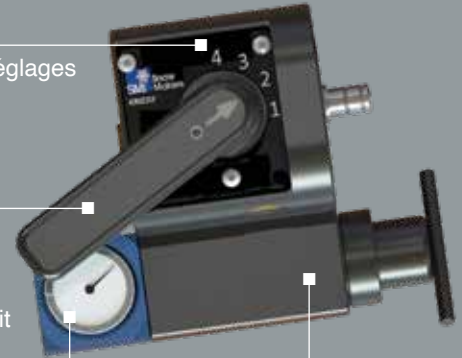

# PERCHE SMI GRIZZLY

La Grizzly est la nouvelle perche à faible consommation d'énergie de SMI et un excellent équipement dans toutes les conditions de température.

Utilisant la technologie de nucléation à 5 jets personnalisée de SMI et la conception de sa tête inclinée, la Grizzly crée un temps de suspension dans l'air supplémentaire et un jet puissant, créant une meilleure qualité de neige pour atteindre vos objectifs.

Le réglage de l'eau en 4 étapes de la Grizzly est simple et facile à utiliser avec la valve Revolver de SMI, sur un équipement manuel ou une vanne automatisée intelligente à la base de la perche.

La Grizzly est également livrée avec un filtre à eau et un manomètre facile d'accès. Les débits d'air et d'eau sont ajustés pour votre station et configurés en fonction des conditions météorologiques locale et des objectifs d'enneigement.

## 1. TÊTE

Buses d'eau : 8  
Étapes de réglages : 4

Tête conçue pour maximiser la production et lutter contre le vent

Nucléateur SMI à 5 jets en ligne

Tailles standard : 5, 10, 15, 20, 20, 25 pieds / 1.5, 3, 4.5, 6, 7.5m

## 2. VANNE REVOLVER MANUELLE

4 étapes de réglages

Poignée de rotation facile pour régler les étapes de débit

Manomètre de pression d'eau

Filtre facilement accessible