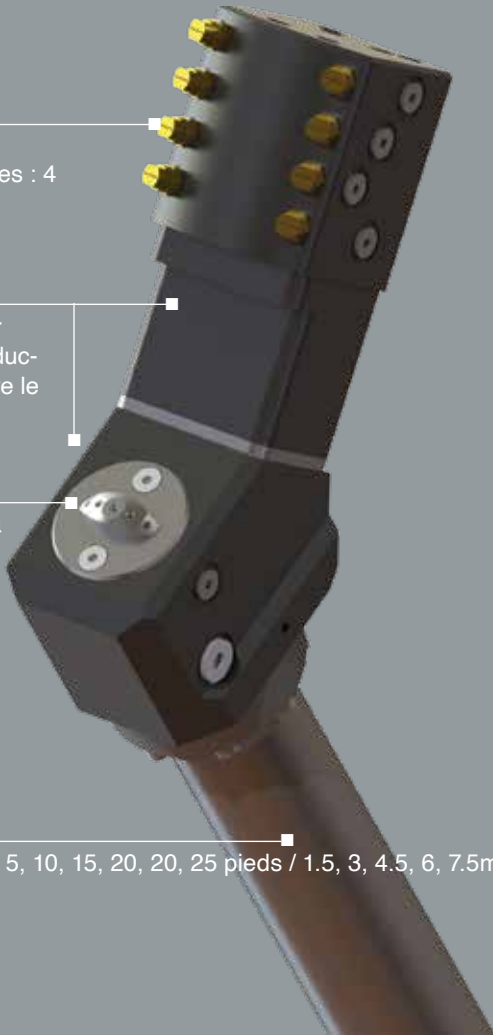

Le réglage de l'eau en 4 étapes de la Grizzly est simple et facile à utiliser avec la valve Revolver de SMI, sur un équipement manuel ou une vanne automatisée intelligente à la base de la perche.

La Grizzly est également livrée avec un filtre à eau et un manomètre facile d'accès. Les débits d'air et d'eau sont ajustés pour votre station et configurés en fonction des conditions météorologiques locale et des objectifs d'enneigement.

# POINTS FORTS DE LA PERCHE GRIZZLY

## 1. TÊTE

Buses d'eau : 8  
Étapes de réglages : 4

Tête conçue pour maximiser la production et lutter contre le vent

Nucléateur SMI à 5 jets en ligne

Tailles standard : 5, 10, 15, 20, 20, 25 pieds / 1.5, 3, 4.5, 6, 7.5m

## 2. VANNE REVOLVER MANUELLE

4 étapes de réglages

Poignée de rotation facile pour régler les étapes de débit

Manomètre de pression d'eau

Filtre facilement accessible