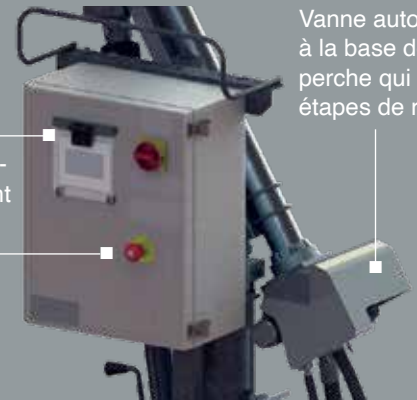

# PERCHE SMI GRIZZLY

La Grizzly est la nouvelle perche à faible consommation d'énergie de SMI et un excellent équipement dans toutes les conditions de température.

Utilisant la technologie de nucléation à 5 jets personnalisée de SMI et la conception de sa tête inclinée, la Grizzly crée un temps de suspension dans l'air supplémentaire et un jet puissant, créant une meilleure qualité de neige pour atteindre vos objectifs.

Le réglage de l'eau en 4 étapes de la Grizzly est simple et facile à utiliser avec la valve Revolver de SMI, sur un équipement manuel ou une vanne automatisée intelligente à la base de la perche.

La Grizzly est également livrée avec un filtre à eau et un manomètre facile d'accès. Les débits d'air et d'eau sont ajustés pour votre station et configurés en fonction des conditions météorologiques locale et des objectifs d'enneigement.

## 2. VANNE REVOLVER MANUELLE

4 étapes de réglages

Poignée de rotation facile pour régler les étapes de débit

Manomètre de pression d'eau

Filtre facilement accessible

## 3. VANNE AUTOMATIQUE

Écran tactile de contrôle de l'équipement

Bouton d'arrêt d'urgence

Vanne automatique à la base de la perche qui ajuste les étapes de réglages